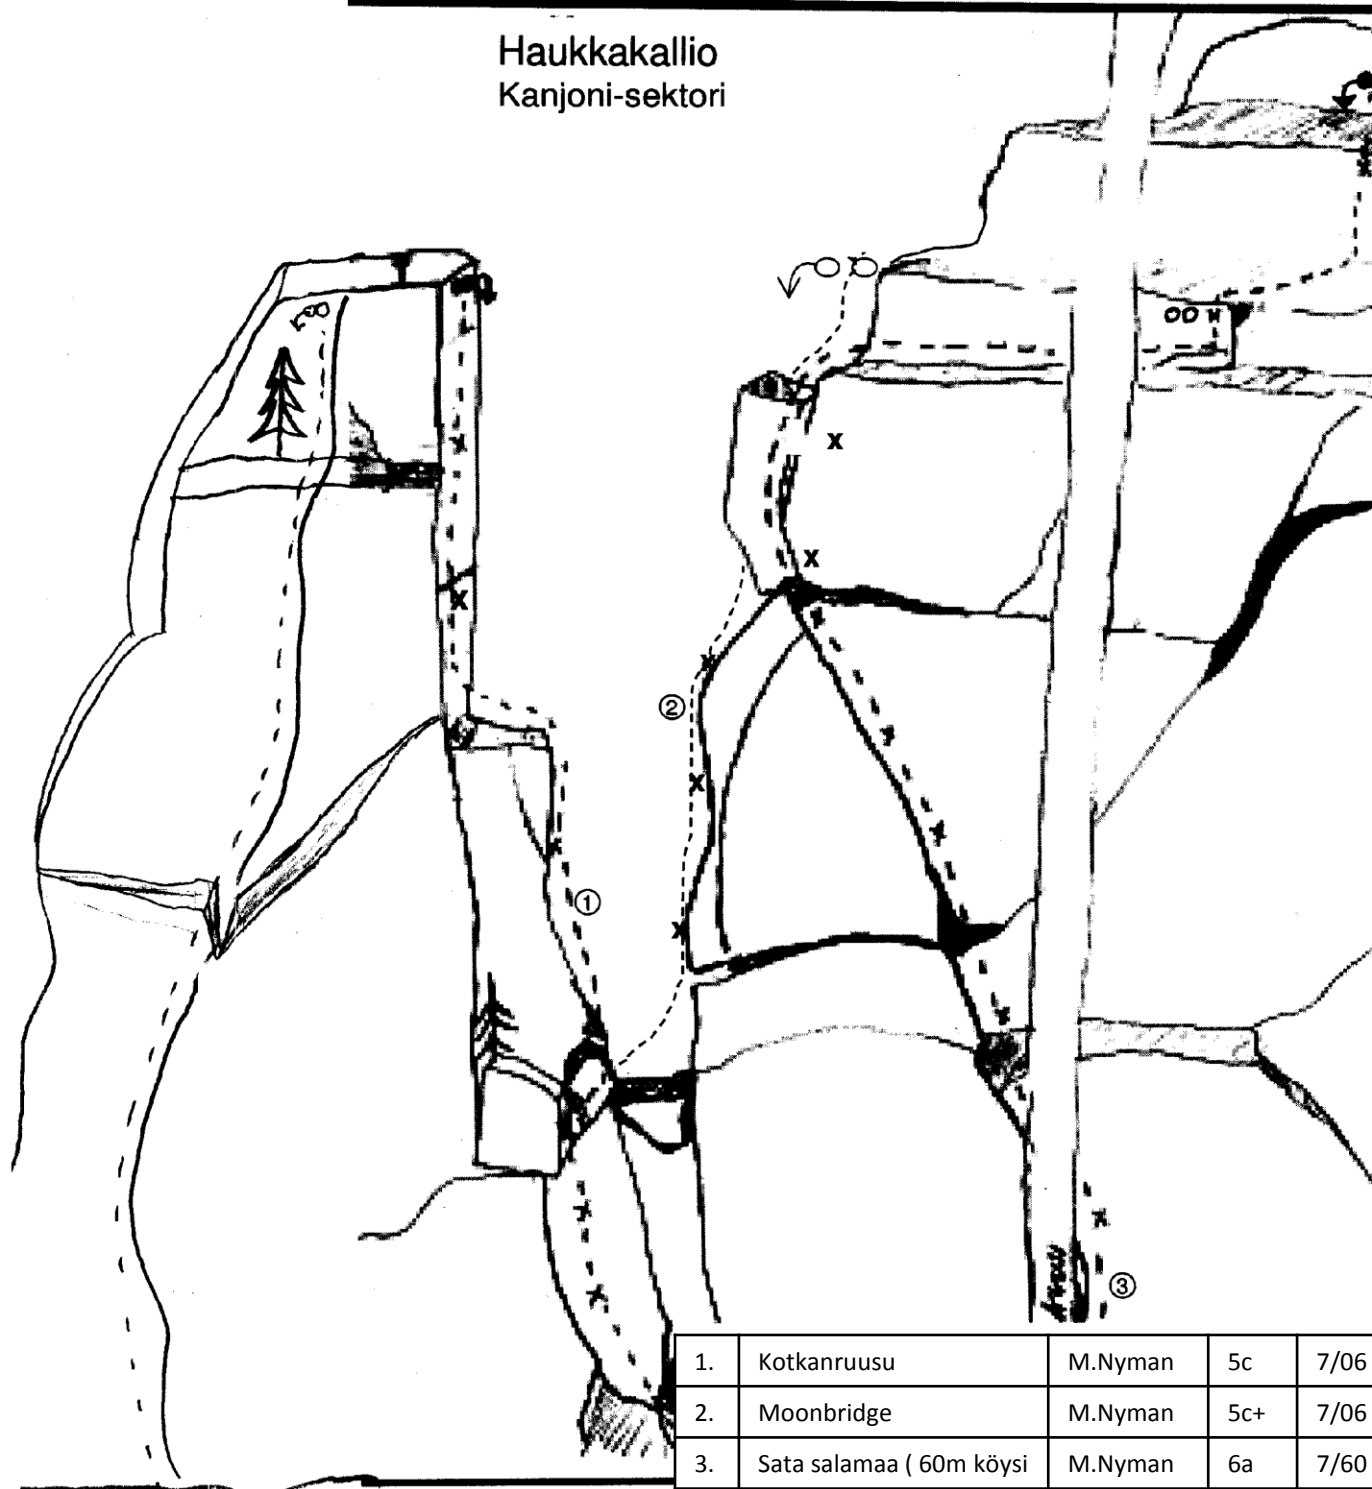

Haukkakallio

Kanjonsi-sektori

1.	Kotkanruusu	M.Nyman	5c	7/06
2.	Moonbridge	M.Nyman	5c+	7/06
3.	Sata salamaa (60m köysi	M.Nyman	6a	7/60
4.	Stenar i fickan	S.Korosuo	7	9/08